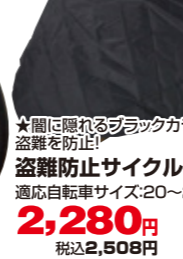

サイクルパーツ

★丈夫で良く伸びる自転車用ロープ
ゴムロープ
長さ:2m/色:黒
358円
税込393円

★抗菌・抗ウイルス剤で表面加工してあり菌やウイルスの増殖を抑制します
抗菌ワイヤーロック
太さ:約10mm/長さ:約60cm
2,280円
税込2,508円